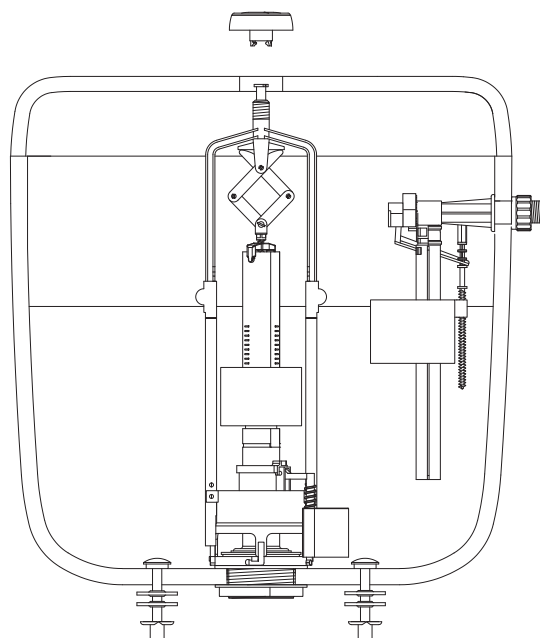

## SEZNAM SOUČASTÍ

pozice	název	obj. kód
1	Trubka krátká FN-011, křížek+výstupky	10.6.D
2	Plovák - bovden	10.8.
3	Plášť FN-011	7.32.
4	„Sedlo G2“ PERLA (makrolon, PC) 2břité“	3.4.
5	Matice plochá Kombi	2.11.
6	Těsnění 80x65x8 mm, spl. FN	5.33.D
7	Membrána 70x30x3 mm Falcon 2	2.8.
8	Plovák FN-011	7.29.
9	Páčka FN-011	7.28.
10	Kroužek spodní	7.35.
11	Kroužek vrchní	7.34.
12	Čep o 3mm	7.31.
13b	Úchyt trubky	11.13.
14	Rám	7.3.
15	Vedení rámu	7.4.
16	Seřizovací šroub FN-011	7.33.
17	Vahadlo spodní	7.6.
18	Vahadlo horní	7.5.
19	Čep s úchytem FN-011	7.30.
20	Čep malý	7.9.
21	Čep dlouhý	7.9.B
22	T-kus	7.7.
23	Matice seřizovací	7.10.
24	Krytka tlačítka - chrom	7.14.CH
25	Vedení tlačítka - chrom	7.11.CH
26	Tlačítko malé-chrom	7.13.CH
27	Tlačítko velké - chrom	7.12.CH

8 595157 217118

1-71 Splachovač FN-011, chrom