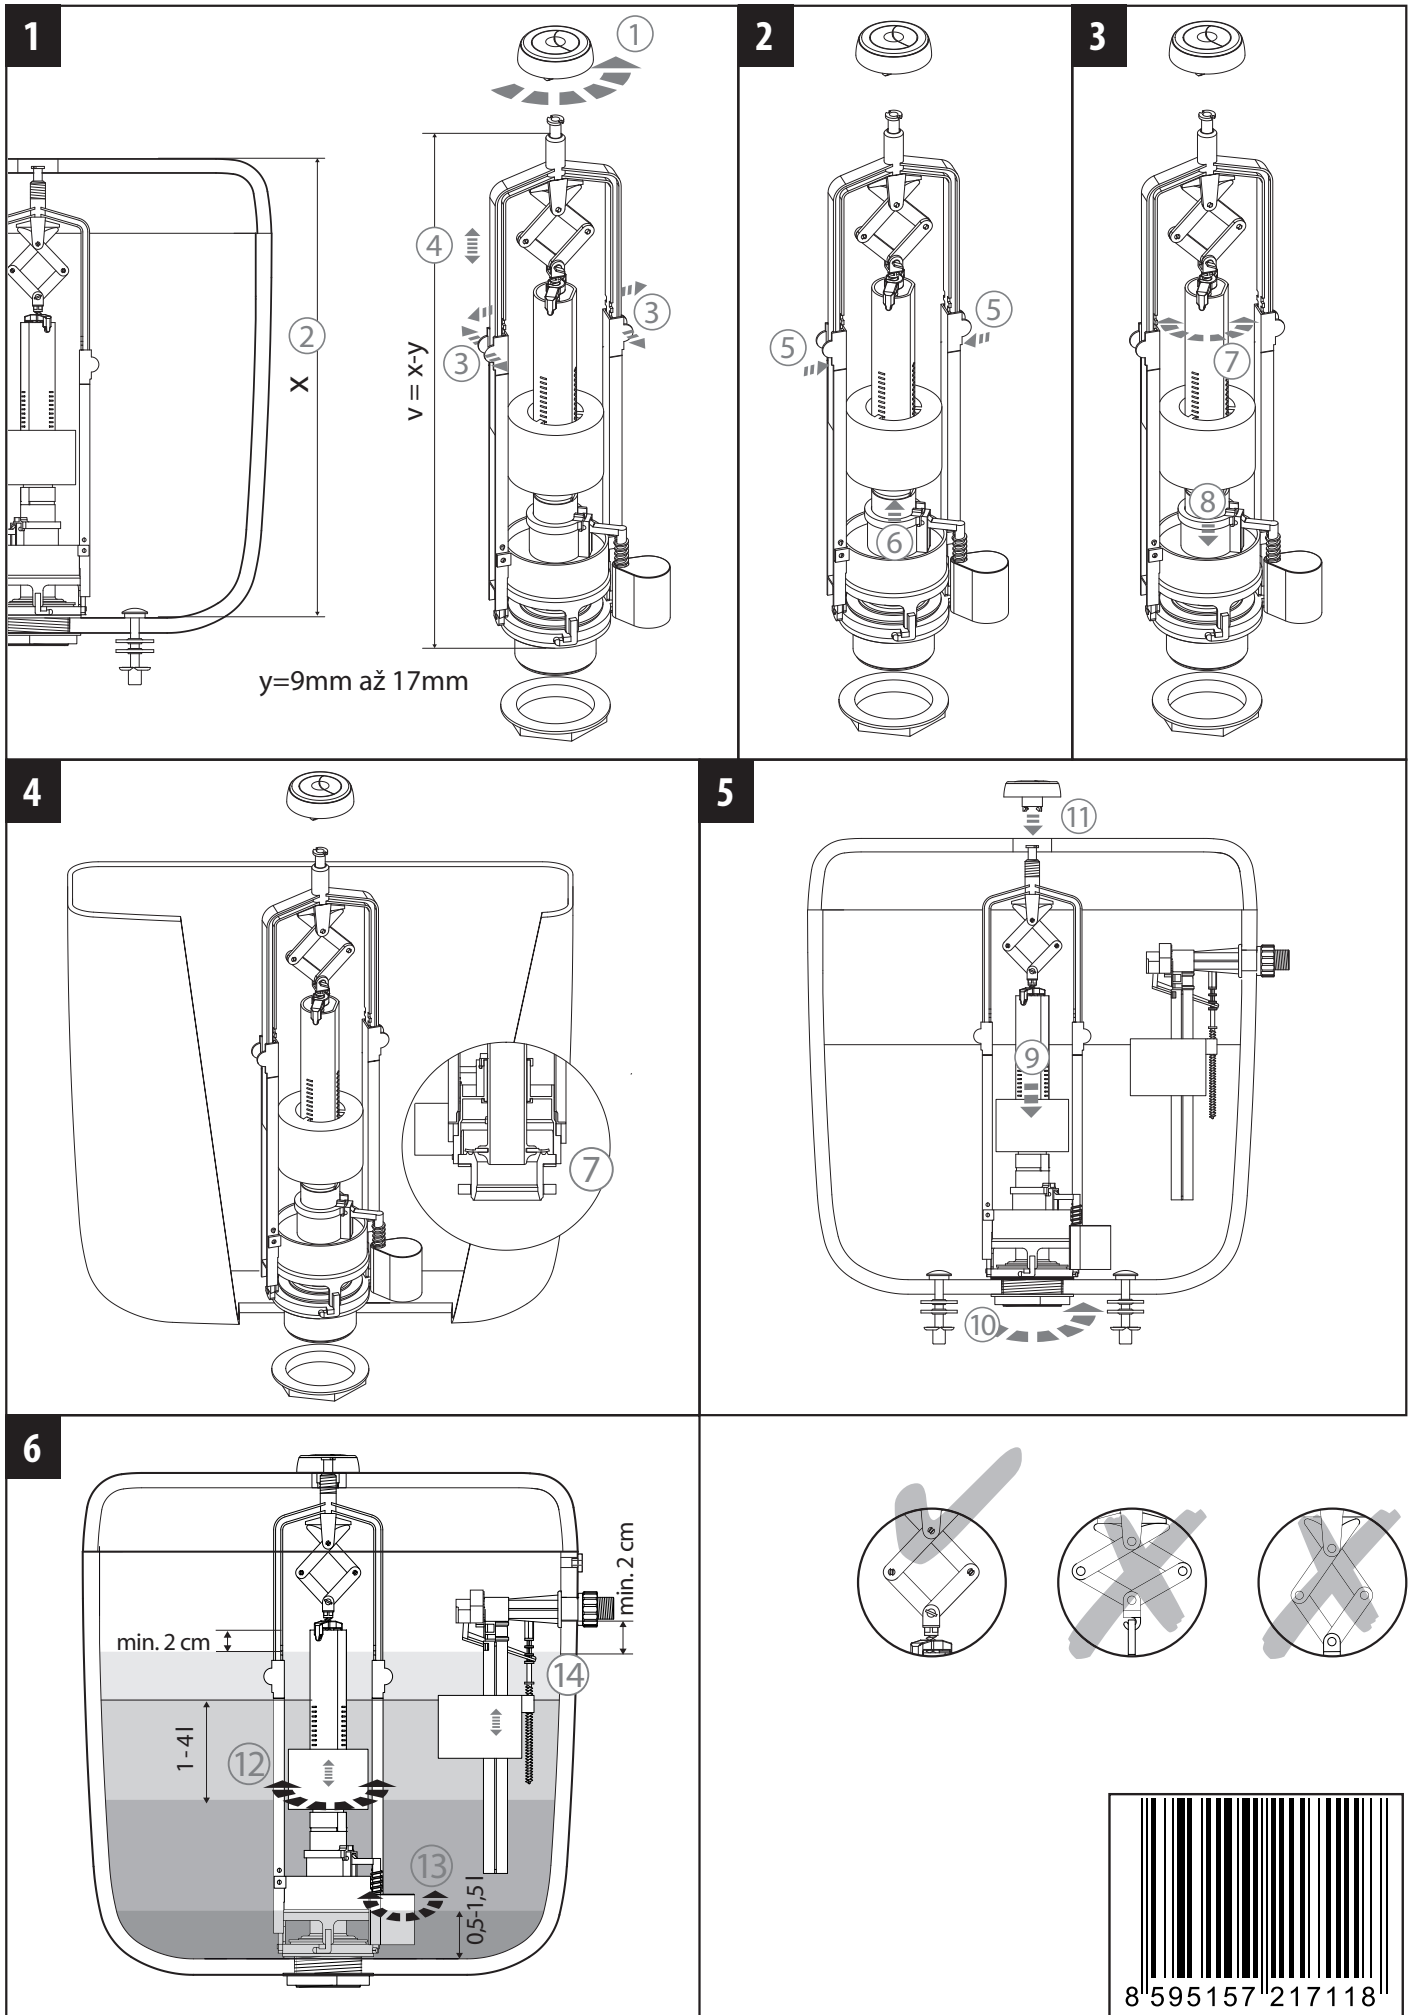

## SEZNAM SOUČASTÍ

pozice	název	obj. kód
1	Trubka krátká FN-011, křížek+výstupky	10.6.D
2	Plovák - bovden	10.8.
3	Plášť FN-011	7.32.
4	„Sedlo G2“ PERLA (makrolon, PC) 2břité“	3.4.
5	Matice plochá Kombi	2.11.
6	Těsnění 80x65x8 mm, spl. FN	5.33.D
7	Membrána 70x30x3 mm Falcon 2	2.8.
8	Plovák FN-011	7.29.
9	Páčka FN-011	7.28.
10	Kroužek spodní	7.35.
11	Kroužek vrchní	7.34.
12	Čep o 3mm	7.31.
13b	Úchyt trubky	11.13.
14	Rám	7.3.
15	Vedení rámu	7.4.
16	Seřizovací šroub FN-011	7.33.
17	Vahadlo spodní	7.6.
18	Vahadlo horní	7.5.
19	Čep s úchytem FN-011	7.30.
20	Čep malý	7.9.
21	Čep dlouhý	7.9.B
22	T-kus	7.7.
23	Matice seřizovací	7.10.
24	Krytka tlačítka - chrom	7.14.CH
25	Vedení tlačítka - chrom	7.11.CH
26	Tlačítko malé-chrom	7.13.CH
27	Tlačítko velké - chrom	7.12.CH

8 595157 217118

1-71 Splachovač FN-011, chrom