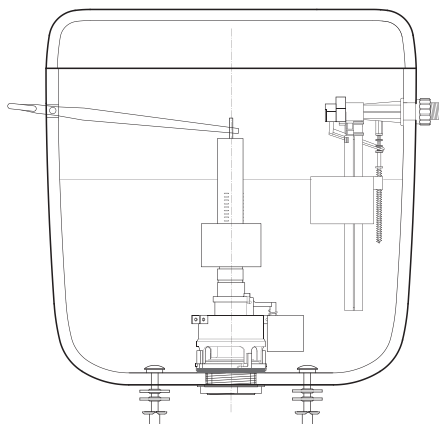

VYPOUŠTĚCÍ VENTIL

ÚSPORNÝ, typ 7010

Plovákový
T 2431 COMBI
T 2450 COMBI

Plovákový
T 2432 - 7
T 2451 - 4

UV č. CZ22554

Výrobce:
 3.1 FALCON - Jihlava s.r.o., Žižkova 56, 586 01 Jihlava, tel/fax: +420 567 310 717
 e-mail: info@facon-jihlava.cz, www.falcon-jihlava.cz