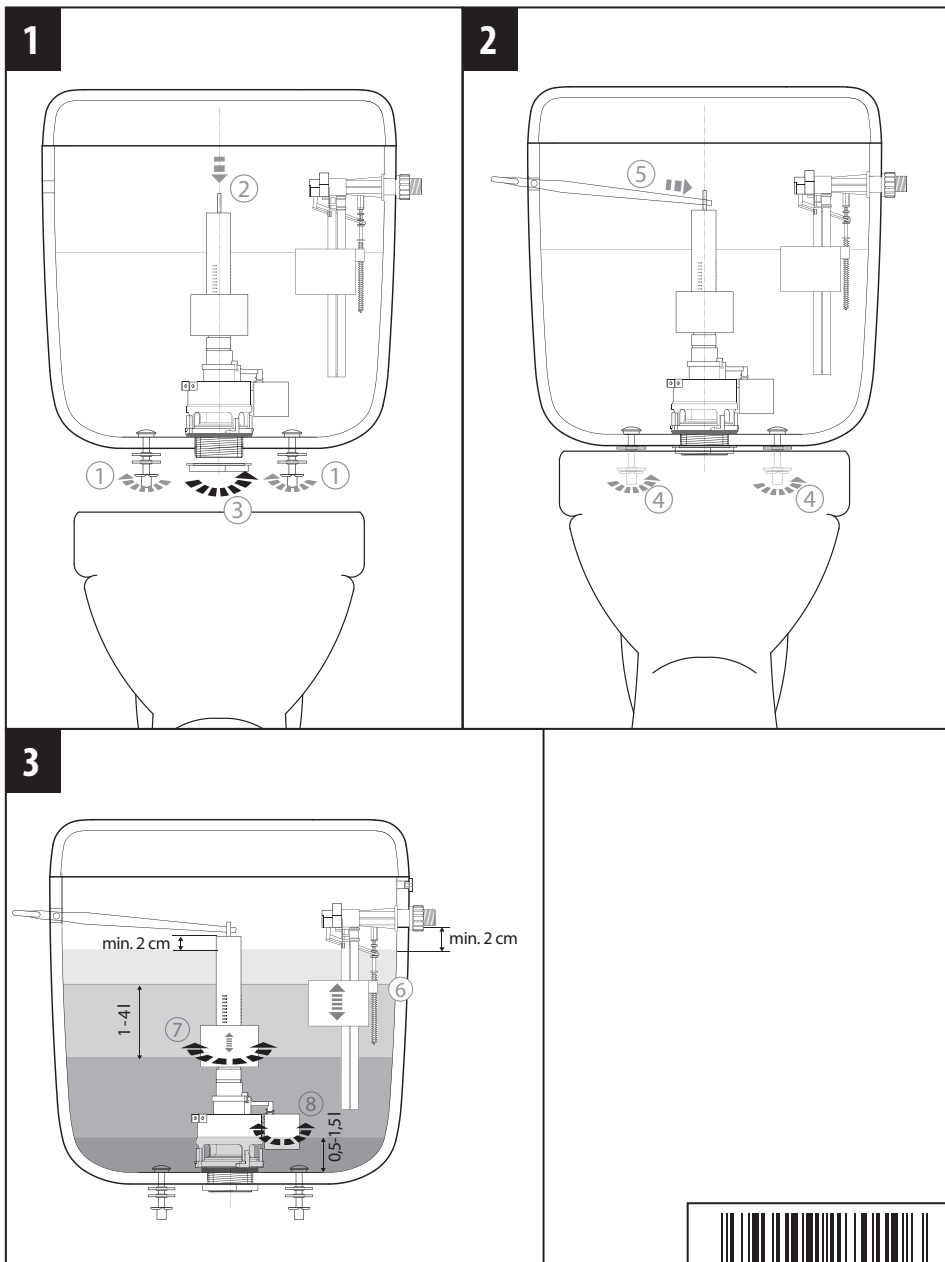

VYPOUŠTĚCÍ VENTIL

ÚSPORNÝ, typ 7010

Plovákový
T 2431 COMBI
T 2450 COMBI

Plovákový
T 2432 - 7
T 2451 - 4

UV č. CZ22554

Výrobce:
 3.1 FALCON - Jihlava s.r.o., Žižkova 56, 586 01 Jihlava, tel/fax: +420 567 310 717
 e-mail: info@facon-jihlava.cz, www.falcon-jihlava.cz