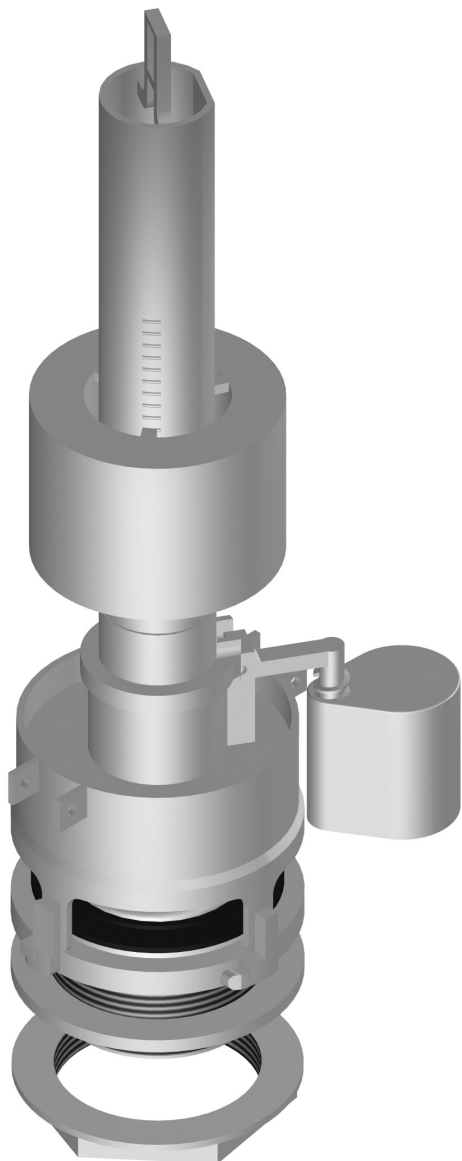

VYPOUŠTĚCÍ VENTIL

ÚSPORNÝ, typ 7010

Plovákový
T 2431 COMBI
T 2450 COMBI

Plovákový
T 2432 - 7
T 2451 - 4

UV č. CZ22554

Výrobce:
 3.1 FALCON - Jihlava s.r.o., Žižkova 56, 586 01 Jihlava, tel/fax: +420 567 310 717
 e-mail: info@facon-jihlava.cz, www.falcon-jihlava.cz