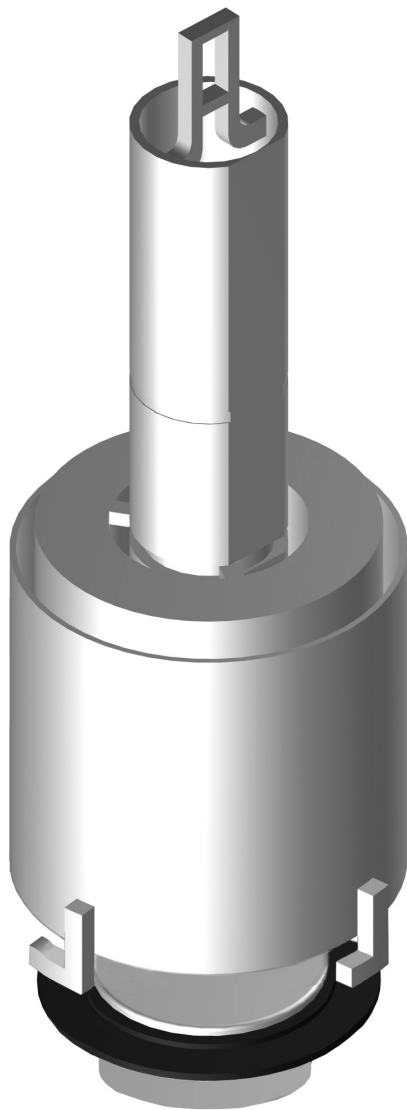

# VYPOUŠTĚCÍ VENTIL

ÚSPORNÝ, typ 7040

Plovákový  
T 2431 COMBI  
T 2450 COMBI

Plovákový  
T 2432 - 7  
T 2451 - 4

Výrobce:  
 3.2 FALCON - Jihlava s.r.o., Žižkova 56, 586 01 Jihlava, tel/fax: +420 567 310 717  
 e-mail: info@facon-jihlava.cz, www.falcon-jihlava.cz