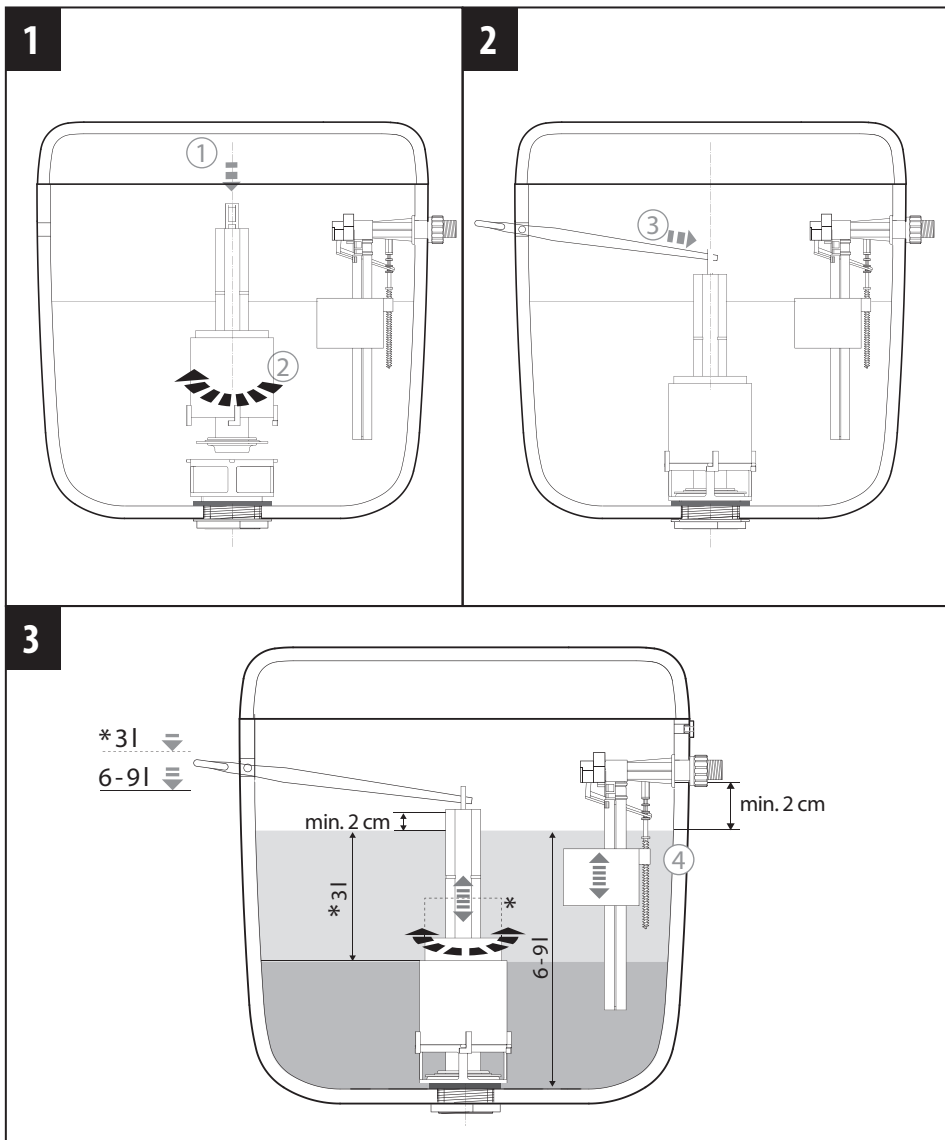

# VYPOUŠTĚCÍ VENTIL

ÚSPORNÝ, typ 7040

Plovákový  
T 2431 COMBI  
T 2450 COMBI

Plovákový  
T 2432 - 7  
T 2451 - 4

Výrobce:  
 3.2 FALCON - Jihlava s.r.o., Žižkova 56, 586 01 Jihlava, tel/fax: +420 567 310 717  
 e-mail: info@facon-jihlava.cz, www.falcon-jihlava.cz