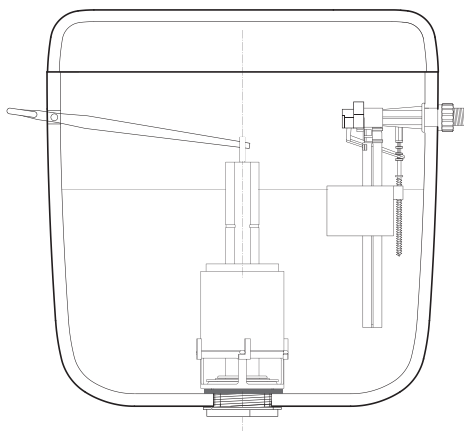

# VYPOUŠTĚCÍ VENTIL

ÚSPORNÝ, typ 7040

Plovákový  
T 2431 COMBI  
T 2450 COMBI

Plovákový  
T 2432 - 7  
T 2451 - 4

Výrobce:  
 3.2 FALCON - Jihlava s.r.o., Žižkova 56, 586 01 Jihlava, tel/fax: +420 567 310 717  
 e-mail: info@facon-jihlava.cz, www.falcon-jihlava.cz